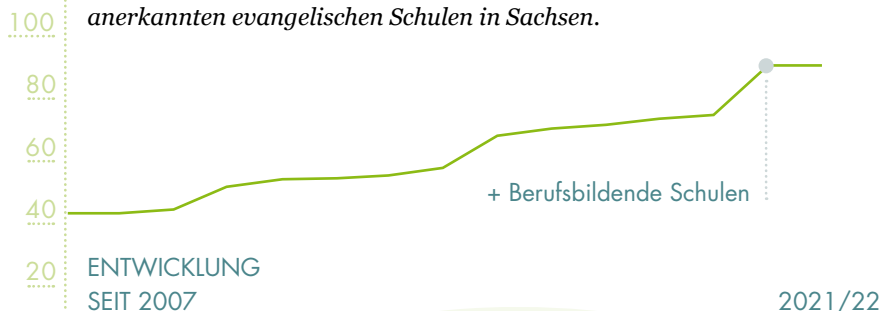

Die Evangelischen Schulen in Sachsen 2021/2022

SCHULSTIFTUNG

der Evangelisch-Lutherischen
Landeskirche Sachsens

**Die Evangelischen
Schulen in Sachsen.**
Hauptfach: Mensch

Überblick 2019–2022

SCHULEN

SCHÜLER

LEHRER

LEGENDE

Die Schulstiftung der Ev.-Luth. Landeskirche Sachsens ist seit 2009 Interessensvertretung von inzwischen 91 landeskirchlich anerkannten evangelischen Schulen in Sachsen.

Seit dem Schuljahr 2020/21 bereichern 16 berufliche Schulen die Gemeinschaft der evangelischen Schulen in Sachsen. Alle diese Schulen gehören zu 57 Trägern mit ganz unterschiedlichem Profil.

SCHULEN 2021/22

SCHULTRÄGER 2021/22

#zusammen_wachsen
#hauptfachmensch

91 Orte für Schulgestalter*innen Schuljahr 2021/2022

SCHULZENTREN

Ev. Schulzentrum Leipzig
Grundschule, Oberschule, Gymnasium

Freie Ev. Schule Dresden
Grundschule, Oberschule