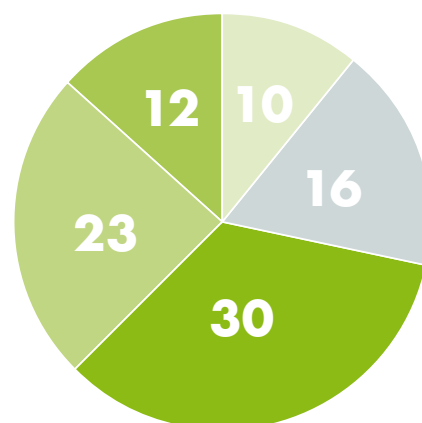

LEHRER

LEGENDE

Die Schulstiftung der Ev.-Luth. Landeskirche Sachsens ist seit 2009 Interessensvertretung von inzwischen 91 landeskirchlich anerkannten evangelischen Schulen in Sachsen.

Seit dem Schuljahr 2020/21 bereichern 16 berufliche Schulen die Gemeinschaft der evangelischen Schulen in Sachsen. Alle diese Schulen gehören zu 57 Trägern mit ganz unterschiedlichem Profil.

SCHULEN 2021/22

SCHULTRÄGER 2021/22

#zusammen_wachsen
#hauptfachmensch

91 Orte für Schulgestalter*innen Schuljahr 2021/2022

SCHULZENTREN

Ev. Schulzentrum Leipzig
Grundschule, Oberschule, Gymnasium

Freie Ev. Schule Dresden
Grundschule, Oberschule