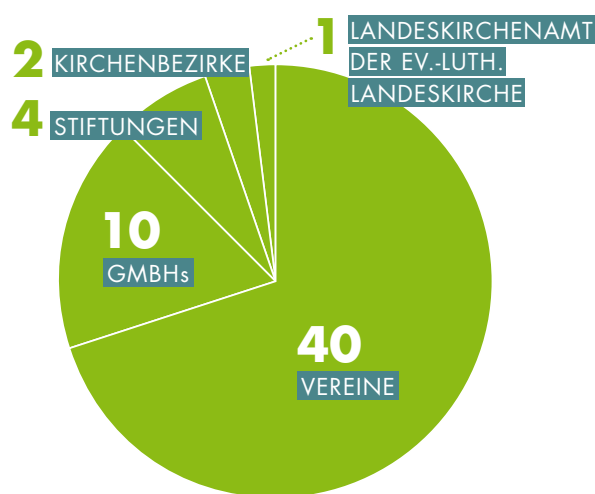

Die Evangelischen Schulen in Sachsen 2021/2022

SCHULSTIFTUNG

der Evangelisch-Lutherischen
Landeskirche Sachsens

**Die Evangelischen
Schulen in Sachsen.**
Hauptfach: Mensch

Überblick 2019–2022

SCHULEN

SCHÜLER

LEHRER

LEGENDE

Die Schulstiftung der Ev.-Luth. Landeskirche Sachsens ist seit 2009 Interessensvertretung von inzwischen 91 landeskirchlich anerkannten evangelischen Schulen in Sachsen.

Seit dem Schuljahr 2020/21 bereichern 16 berufliche Schulen die Gemeinschaft der evangelischen Schulen in Sachsen. Alle diese Schulen gehören zu 57 Trägern mit ganz unterschiedlichem Profil.

SCHULEN 2021/22

SCHULTRÄGER 2021/22

#zusammen_wachsen
#hauptfachmensch

91 Orte für Schulgestalter*innen Schuljahr 2021/2022

SCHULZENTREN

Ev. Schulzentrum Leipzig
Grundschule, Oberschule, Gymnasium

Freie Ev. Schule Dresden
Grundschule, Oberschule