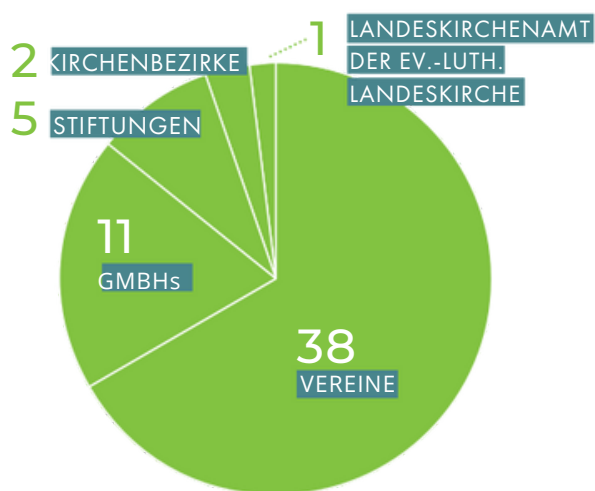

Die Evangelischen Schulen in Sachsen 2023/2024

SCHULSTIFTUNG

der Evangelisch-Lutherischen
Landeskirche Sachsens

**Die Evangelischen
Schulen in Sachsen.**

Hauptfach: Mensch

Überblick 2019 – 2024

SCHULEN

SCHÜLER

LEHRER

LEGENDE

SCHULEN 2023/24

SCHULTRÄGER 2023/24

Die Schulstiftung der Ev.-Luth. Landeskirche Sachsens ist seit 2009 Interessensvertretung von inzwischen 89 landeskirchlich anerkannten evangelischen Schulen in Sachsen.

#zusammen_wachsen
#hauptfachmensch

92 Orte für Schulgestalter*innen

Schuljahr 2023/2024

SCHULZENTREN

Ev. Schulzentrum Leipzig
Grundschule, Oberschule, Gymnasium

Freie Ev. Schule Dresden
Grundschule, Oberschule