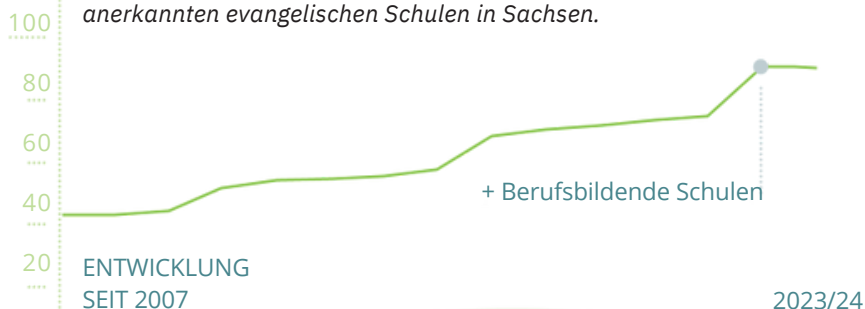

Die Evangelischen Schulen in Sachsen 2023/2024

SCHULSTIFTUNG

der Evangelisch-Lutherischen
Landeskirche Sachsens

**Die Evangelischen
Schulen in Sachsen.**

Hauptfach: Mensch

Überblick 2019 – 2024

SCHULEN

SCHÜLER

LEHRER

LEGENDE

SCHULEN 2023/24

SCHULTRÄGER 2023/24

Die Schulstiftung der Ev.-Luth. Landeskirche Sachsens ist seit 2009 Interessensvertretung von inzwischen 89 landeskirchlich anerkannten evangelischen Schulen in Sachsen.

#zusammen_wachsen
#hauptfachmensch

92 Orte für Schulgestalter*innen

Schuljahr 2023/2024

SCHULZENTREN

Ev. Schulzentrum Leipzig
Grundschule, Oberschule, Gymnasium

Freie Ev. Schule Dresden
Grundschule, Oberschule