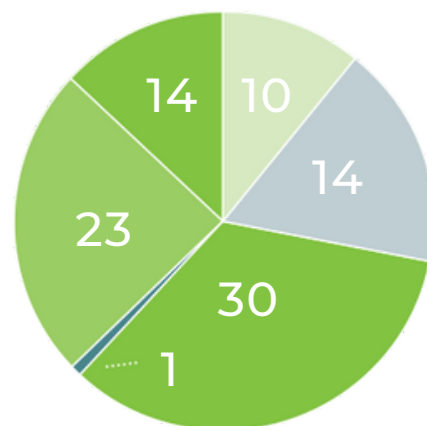

SCHULEN 2023/24